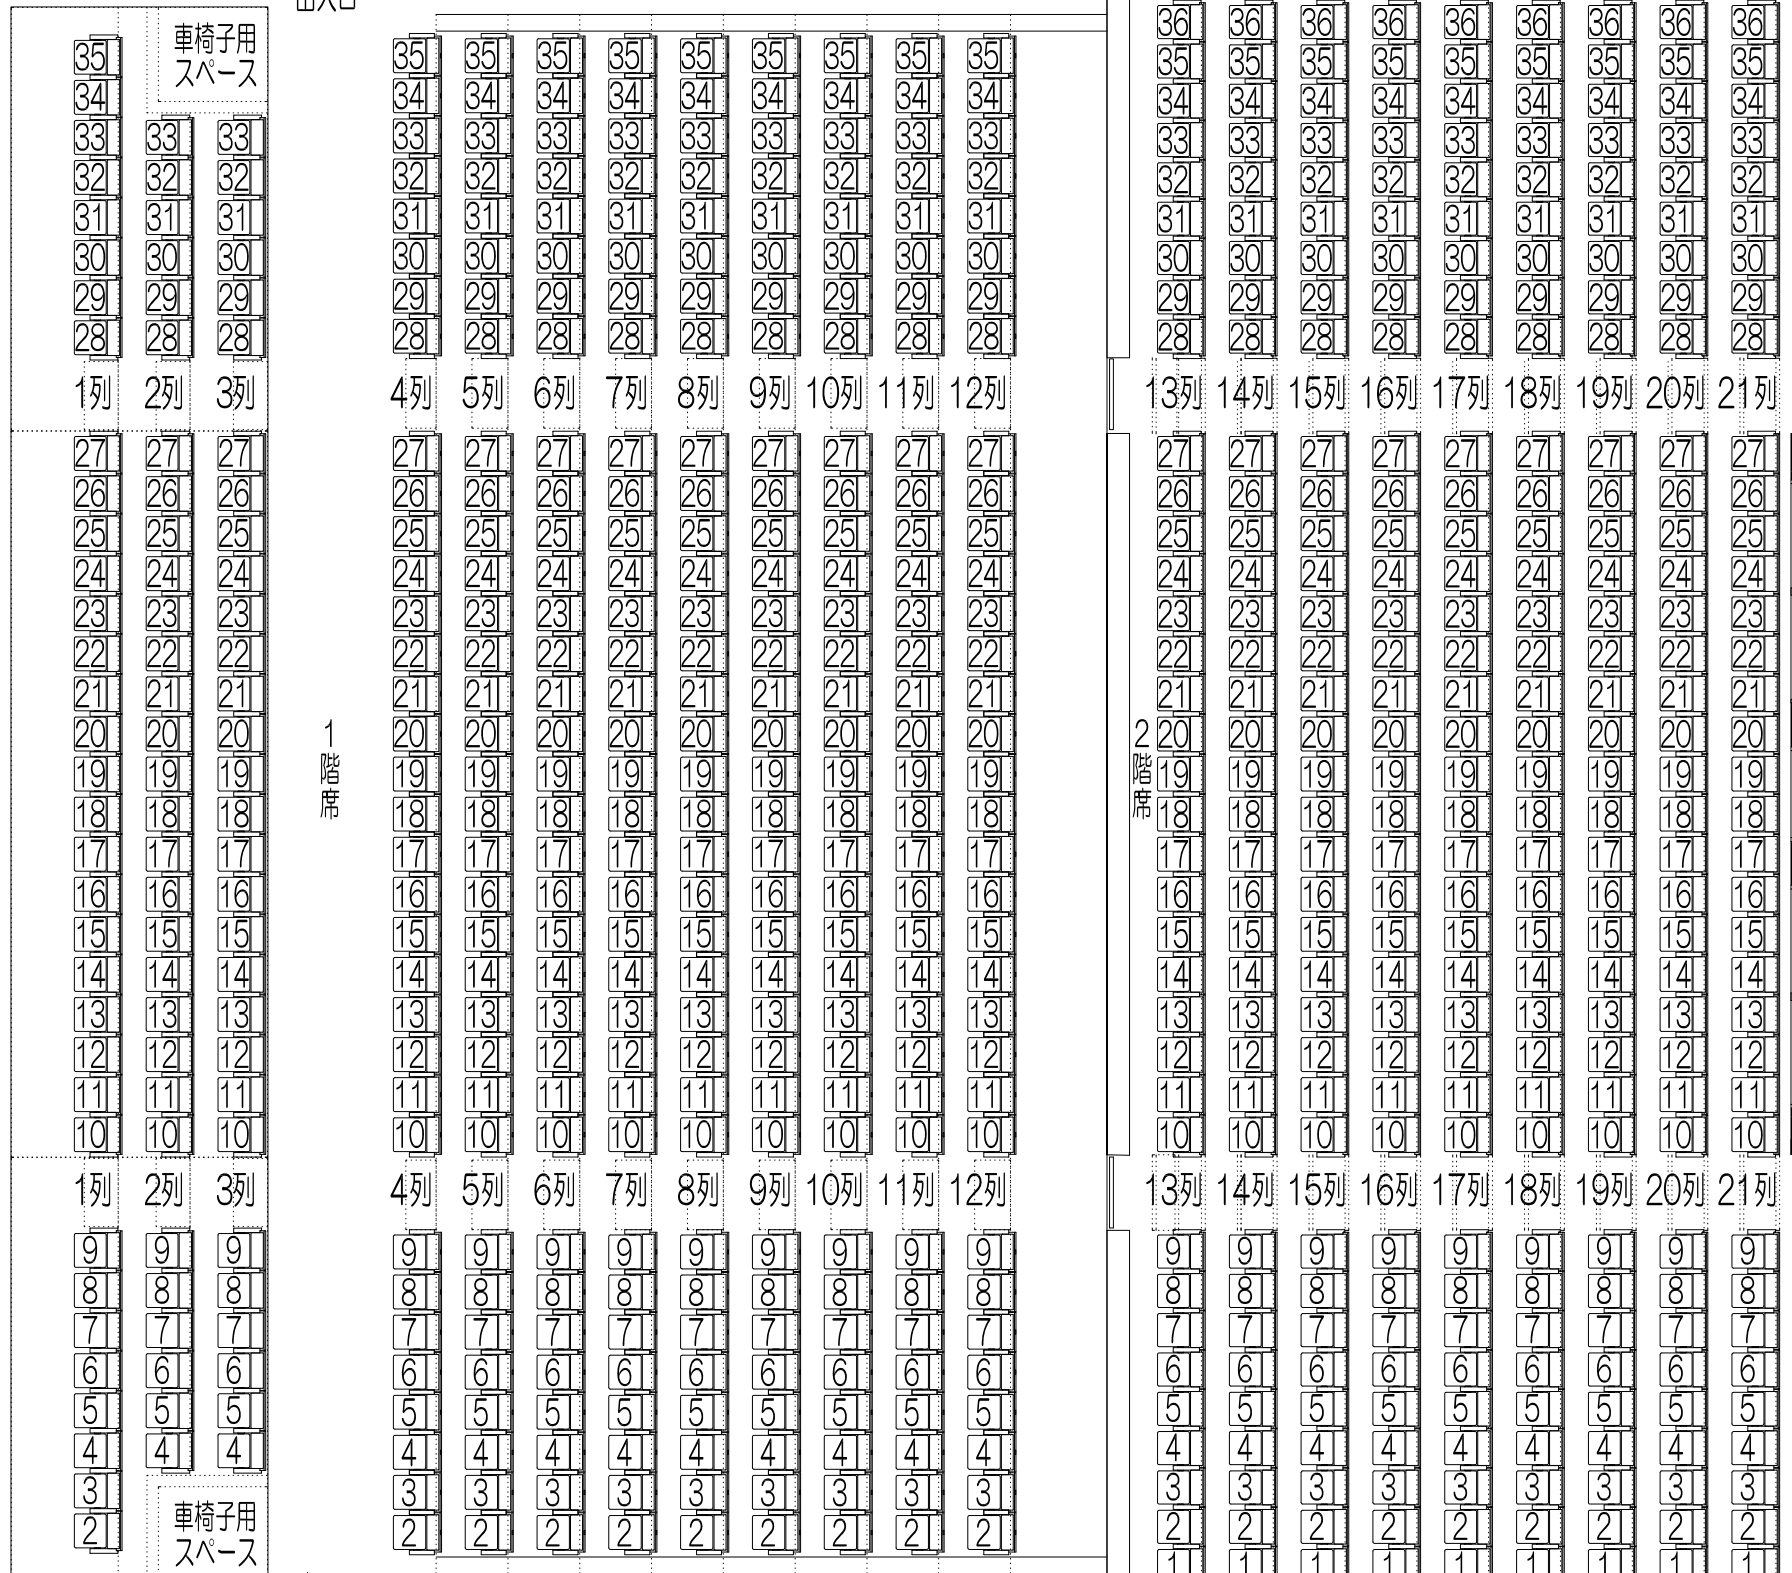

2階袖席・右

1 2 3 4 5 6 7 8 9 10 11 12 13 14 15 16 17 18 19 20 21 22 23 24 25 26 27 28 29 30 31 32 33 34 35 36 37 38 39 40 41 42 43 44 45 46

出入口

出入口

2階袖席・左

1 2 3 4 5 6 7 8 9 10 11 12 13 14 15 16 17 18 19 20 21 22 23 24 25 26 27 28 29 30 31 32 33 34 35 36 37 38 39 40 41 42 43 44 45 46

出入口

出入口

出入口

出入口